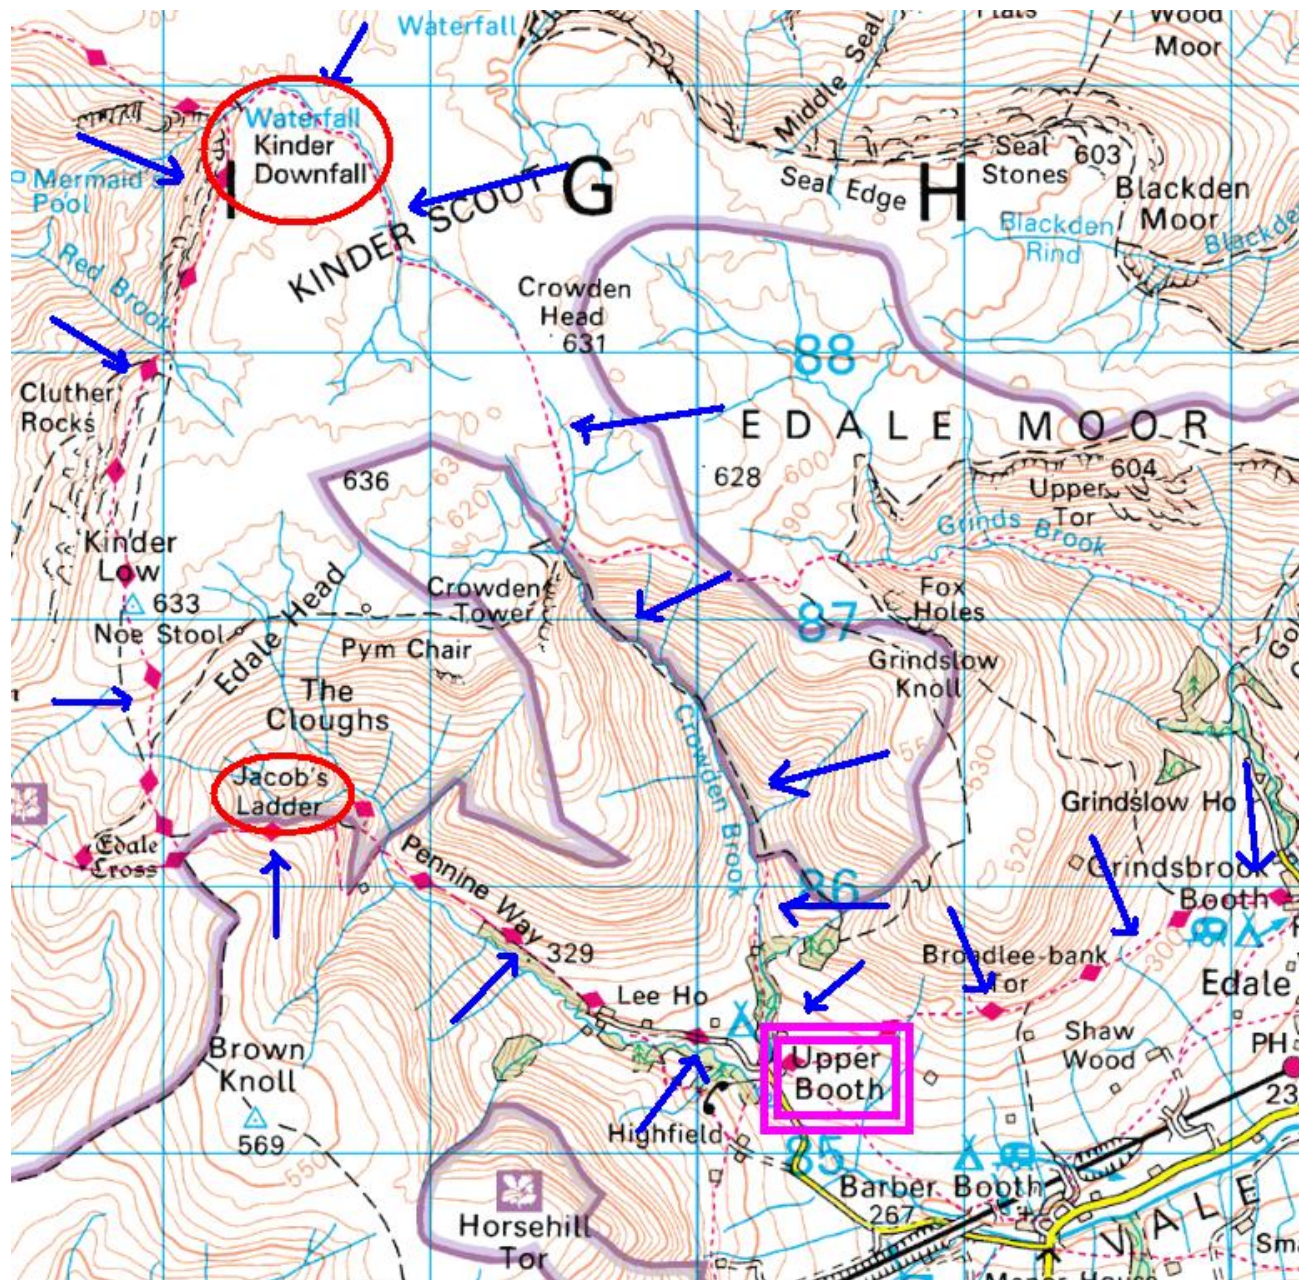

Hike to Kinder Scout via Jacob's Ladder / Výšlap na Kinder Scout z Castletonu

From Castleton to Upper Booth and via Jacob's Ladder to Kinder Scout (Kinder Downfall).

Then back to Upper Booth and via Edale back to Castleton.

Jděte po stezce z Castletonu do Upper Booth, pak přes Jacob's Ladder až na Kinder Scout.

Pak zpět do Upper Booth a přes Edale do Castletonu.

From Castleton to Upper Booth and via Jacob's Ladder to Kinder Scout (Kinder Downfall).

Then back to Upper Booth and via Edale back to Castleton.

Jděte po stezce z Castletonu do Upper Booth, pak přes Jacob's Ladder až na Kinder Scout.

Pak zpět do Upper Booth a přes Edale do Castletonu.

Around Castleton / Okolo Castletonu