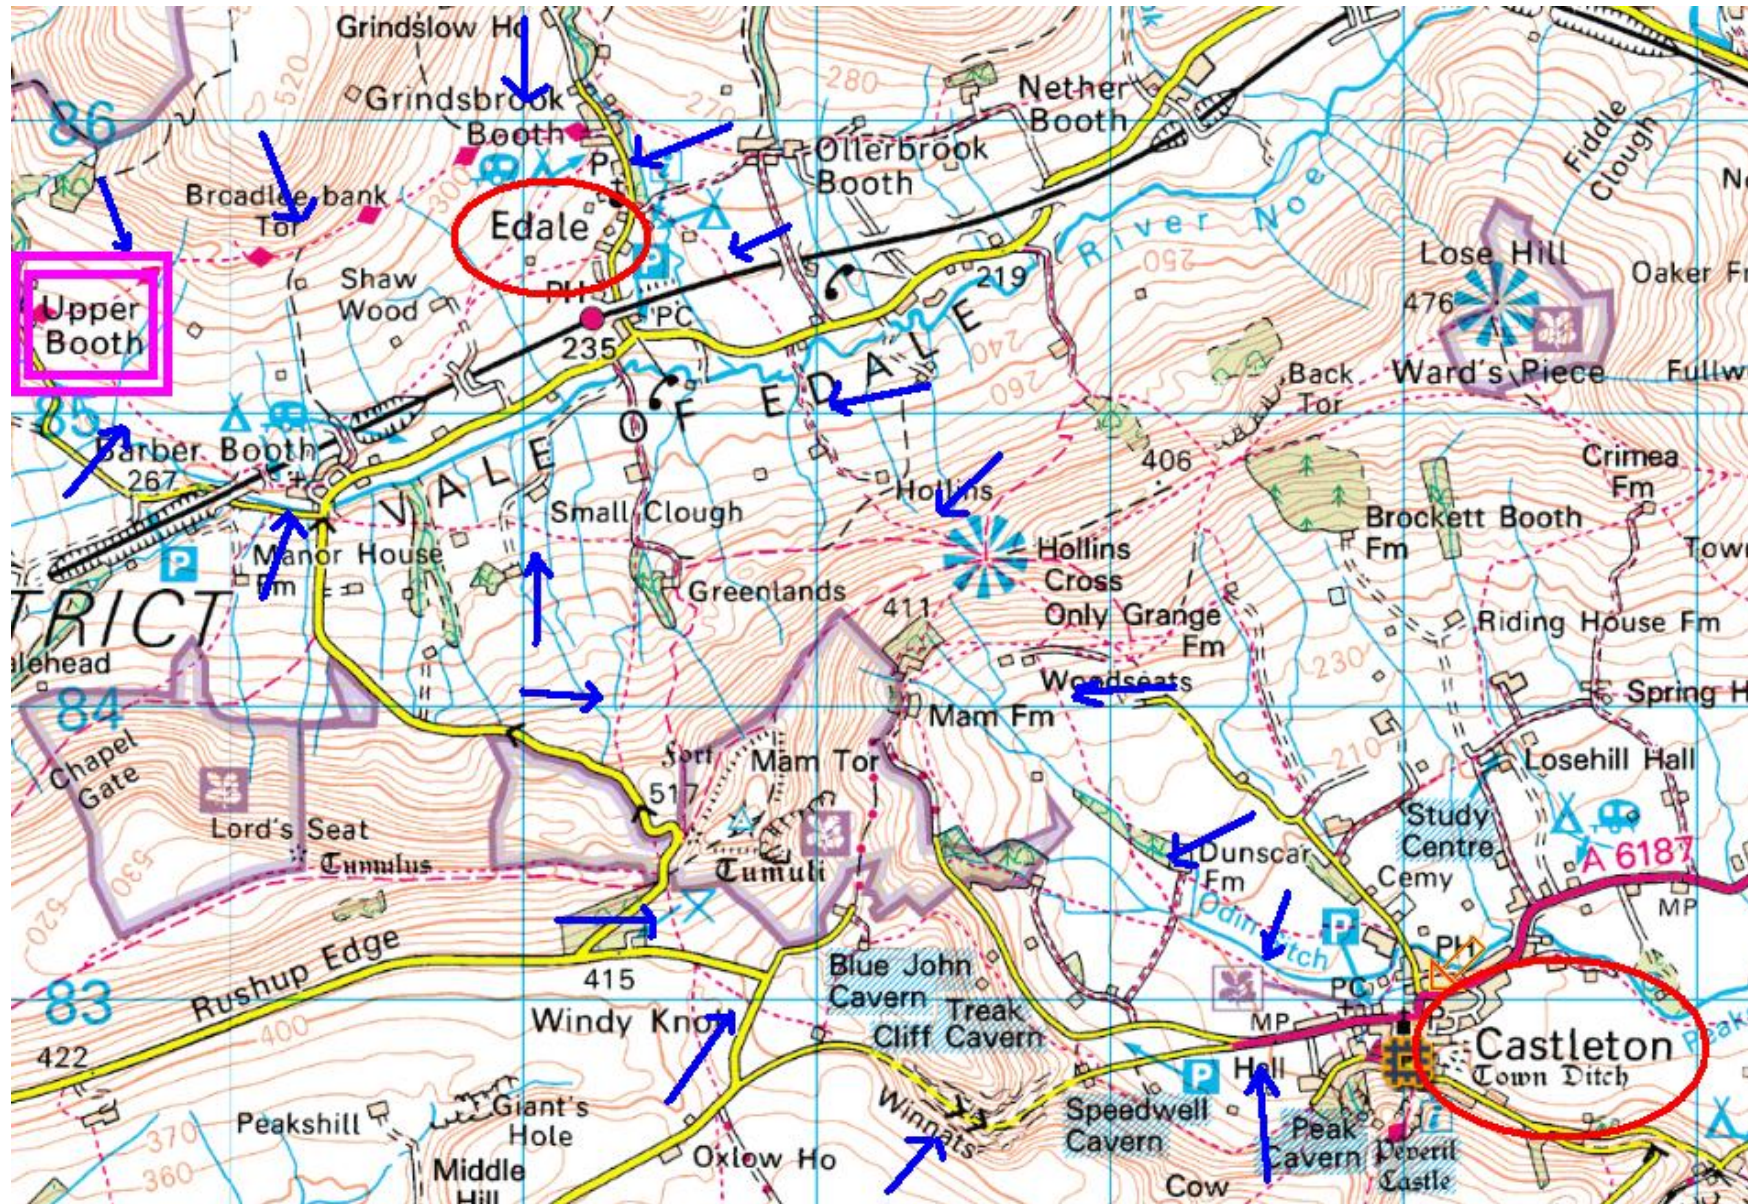

Hike to Kinder Scout via Jacob's Ladder / Výšlap na Kinder Scout z Castletonu

From Castleton to Upper Booth and via Jacob's Ladder to Kinder Scout (Kinder Downfall).

Then back to Upper Booth and via Edale back to Castleton.

Jděte po stezce z Castletonu do Upper Booth, pak přes Jacob's Ladder až na Kinder Scout.

Pak zpět do Upper Booth a přes Edale do Castletonu.

From Castleton to Upper Booth and via Jacob's Ladder to Kinder Scout (Kinder Downfall).

Then back to Upper Booth and via Edale back to Castleton.

Jděte po stezce z Castletonu do Upper Booth, pak přes Jacob's Ladder až na Kinder Scout.

Pak zpět do Upper Booth a přes Edale do Castletonu.

Around Castleton / Okolo Castletonu